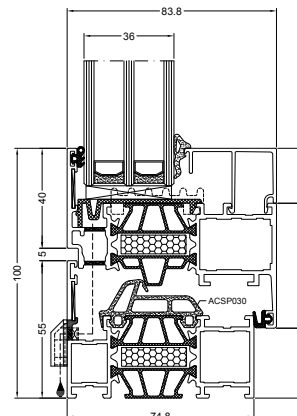

Alle lakwerk wordt geleverd met een 15-jarig garantie-certificaat

PRESTATIENIVEAU

- Warmtedoorgangscoefficiënt:
  - Star 75 : $1.73 \text{ W/m}^2\text{K} < U_f < 2.60 \text{ W/m}^2\text{K}$
  - Star 75i : $1.53 \text{ W/m}^2\text{K} < U_f < 1.94 \text{ W/m}^2\text{K}$
  - Star 75i+ : $1.09 \text{ W/m}^2\text{K} < U_f < 1.56 \text{ W/m}^2\text{K}$

TECHNISCHE KENMERKEN

- Minimale aanzichtbreedte binnendraaiend raam:
  - kader: 55 mm
  - vleugel: 45 mm
- Minimale aanzichtbreedte binnendraaiende vlakke deur:
  - kader: 70 mm
  - vleugel: 72 mm
- Minimale aanzichtbreedte buitendraaiende vlakke deur:
  - kader: 50 mm
  - vleugel: 92 mm
- Minimale aanzichtbreedte T-profiel: 77 mm
- Inbouwdiepte raam: - kader: 75 mm
  - vleugel: 84 mm
- Sponninghoogte: 22 of 25 mm
- Glasdikte: - kader: 14 mm - 61 mm
  - vleugel: 23 mm - 70 mm
- Thermische isolatie: - ramen: 34 mm
  - vlakke deuren: 22 mm

BIJZONDERE KENMERKEN

- Hang- en sluitwerk: EURONUT- en PVC-beslag
- 3 kamersysteem

RAAM