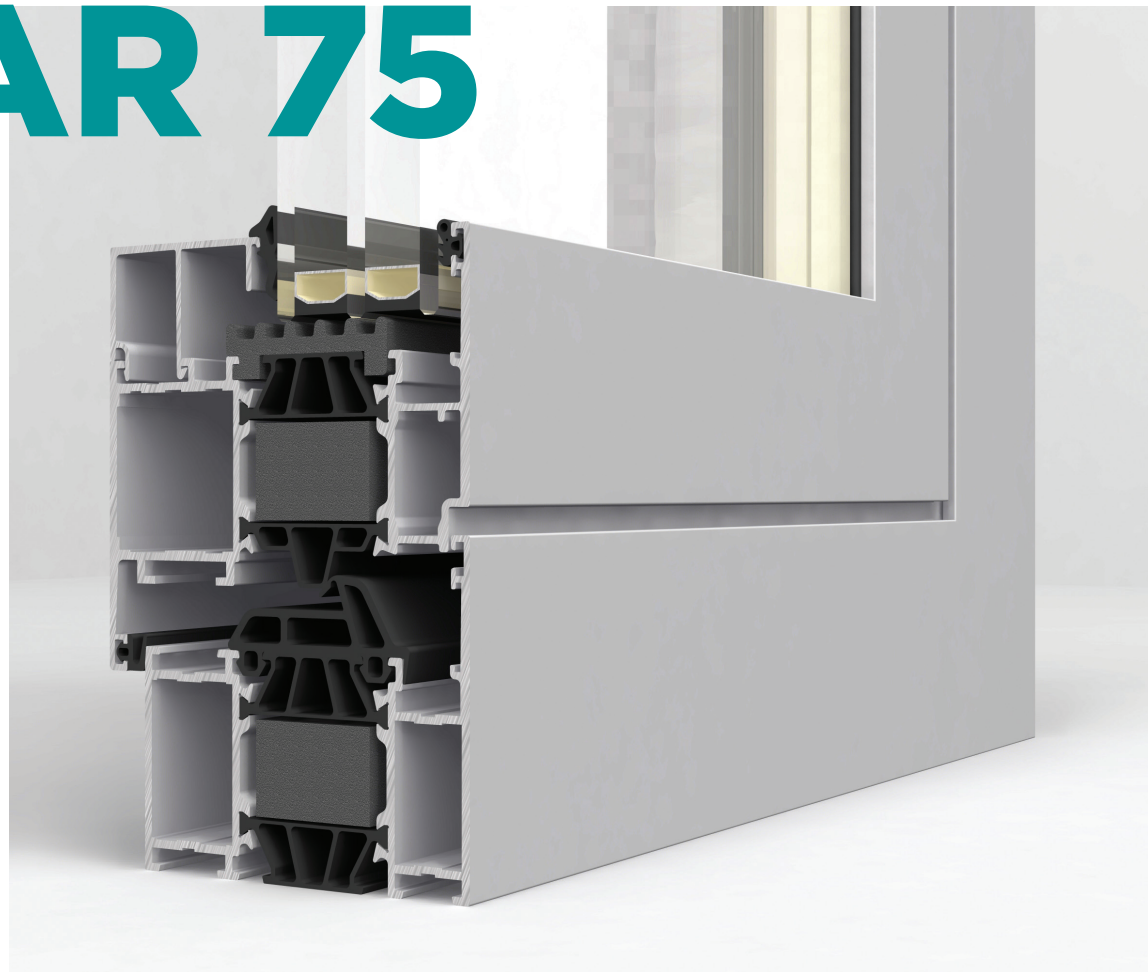

STAR 75

**SUPER ISOLEREND
GESCHIKT VOOR
LAGE ENERGIE WONINGEN**

Deze reeks van thermisch onderbroken profielen vindt zijn toepassing daar waar zeer strenge normen gelden voor zowel thermische als akoestische isolatie. De profielen die speciaal voor deze reeks werden ontwikkeld zijn opgebouwd uit 2 holle profielhelften die d.m.v. isolatiestrips van elkaar gescheiden worden